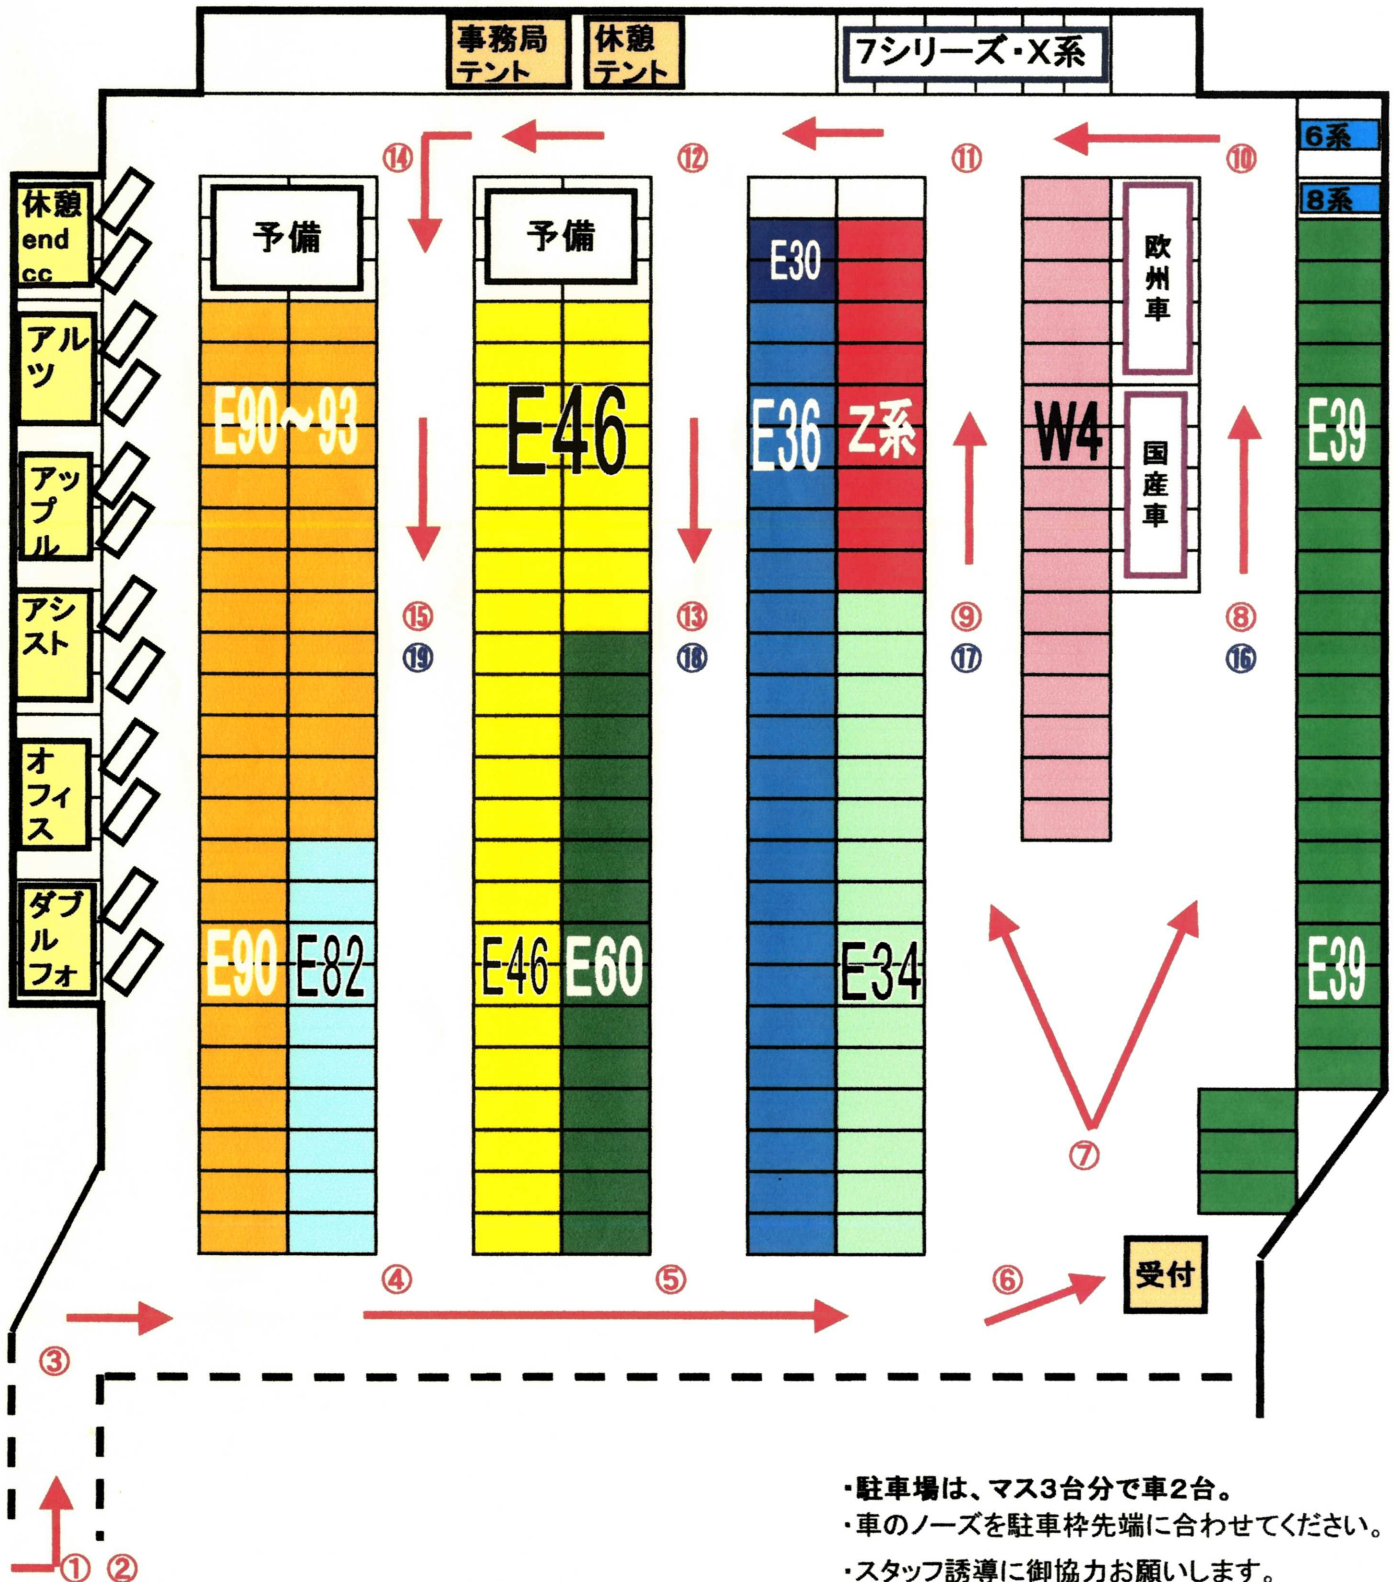

BMW@Kansai 100回記念オフミ 会場レイアウト

- ・駐車場は、マス3台分で車2台。
- ・車のノーズを駐車枠先端に合わせてください。
- ・スタッフ誘導に御協力をお願いします。